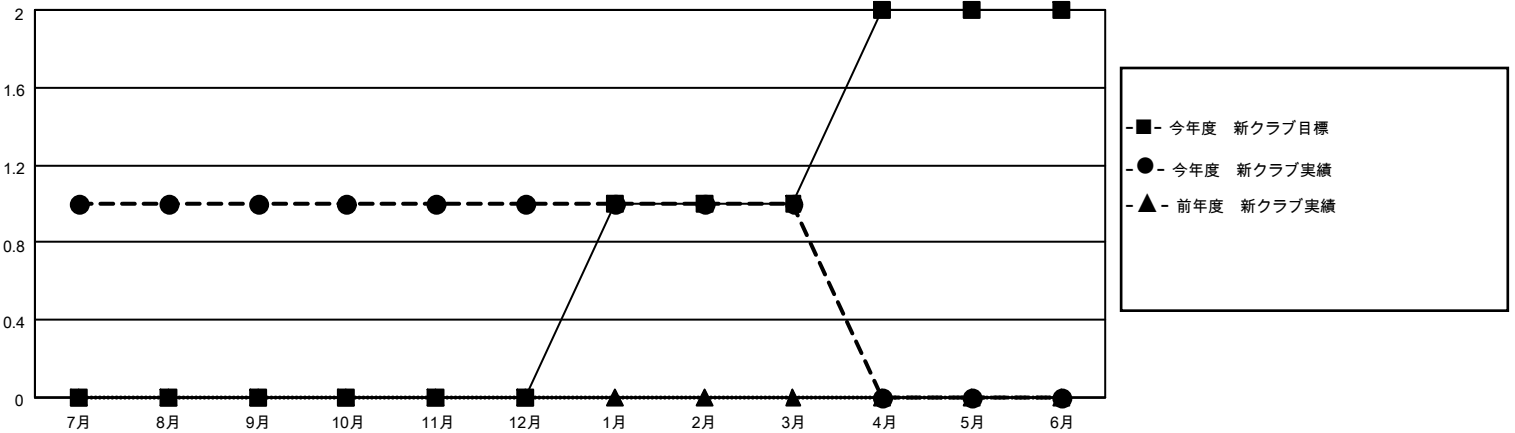

# MONTHLY MEMBERSHIP PROGRESS REPORT

District 331 A

Results as of: 3/31/2026

GMT:

地域 JAPAN

GMT会則地域

クラブ			
結果 : 2025-2026			
四半期	新クラブ目標	新クラブ	解散クラブ
7月/8月/9月	0	1	1
10月/11月/12月	0	0	1
1月/2月/3月	1	0	0
4月/5月/6月	1	0	0

名			
結果 : 2025-2026			
四半期	会員純増目標	会員増強実績	退会者(転籍を含む)実際
7月/8月/9月	55	80	60
10月/11月/12月	55	53	33
1月/2月/3月	20	42	32
4月/5月/6月	10	0	0

新クラブ目標及び実績累計

会員目標及び実績累計

解散クラブ: 2	46 CLUBS OF 69 一名以上の新会員を登録	男女別 男性 1,896 (81.34%) 女性 434 (18.62%)
退会者 物故会員 6 クラブ解散 0 その他 119 合計 125	<a href="#">会員累計データを見るには、ここをクリック</a>	世帯主/家族会員合計 449 国際会費半額の家族会員 245