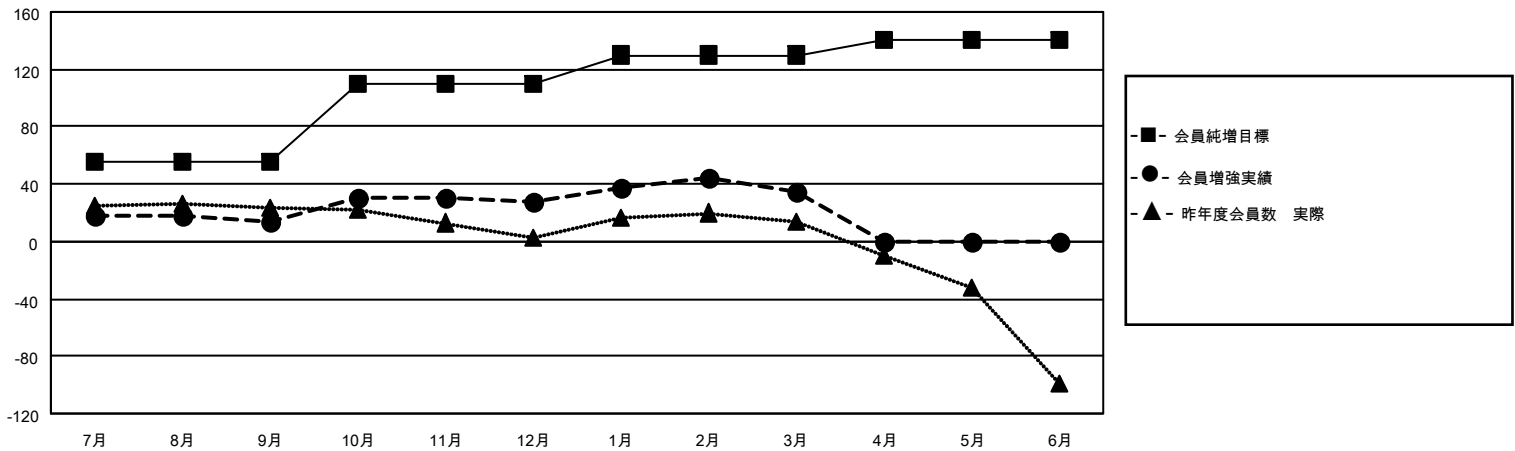

# MONTHLY MEMBERSHIP PROGRESS REPORT

District 331 A

Results as of: 3/31/2026

GMT:

地域 JAPAN

GMT会則地域

クラブ			
結果 : 2025-2026			
四半期	新クラブ目標	新クラブ	解散クラブ
7月/8月/9月	0	1	1
10月/11月/12月	0	0	1
1月/2月/3月	1	0	0
4月/5月/6月	1	0	0

名			
結果 : 2025-2026			
四半期	会員純増目標	会員増強実績	退会者(転籍を含む)実際
7月/8月/9月	55	80	60
10月/11月/12月	55	53	33
1月/2月/3月	20	42	32
4月/5月/6月	10	0	0

新クラブ目標及び実績累計

会員目標及び実績累計

解散クラブ: 2	46 CLUBS OF 69 一名以上の新会員を登録	男女別 男性 1,896 (81.34%) 女性 434 (18.62%)
退会者 物故会員 6 クラブ解散 0 その他 119 合計 125	<a href="#">会員累計データを見るには、ここをクリック</a>	世帯主/家族会員合計 449 国際会費半額の家族会員 245